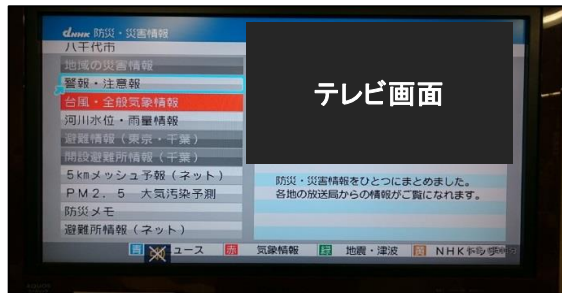

## テレビで災害情報を確認する方法

NHK総合テレビでは、八千代市が発信する災害情報  
①避難所開設状況②避難準備・避難勧告・避難指示情報を  
データ放送で見ることができます。

また、八千代市が発信する情報以外にも「気象・警報」、「河川水位・雨量情報」などを見ることができます。

※画像はイメージですので  
実際とは異なる可能性があります。

1 NHK総合テレビにチャンネルを合わせる

2 リモコンの「d」ボタンを押す

3 データ放送画面が表示される

4 リモコンを操作し「地域の防災・災害情報」を押す

5 八千代市の防災・災害情報が表示される

6 リモコンを操作し見たい情報に合わせて押す

7 「避難情報(東京・千葉)」を押すと八千代市の  
避難準備・避難指示・避難勧告情報が表示される

8 「開設避難所情報(千葉)」を押すと八千代市の  
避難所の開設情報が表示される

※ 上記以外にも「警報・注意報」や「河川水位・雨量情報」などの情報も見ることができます。