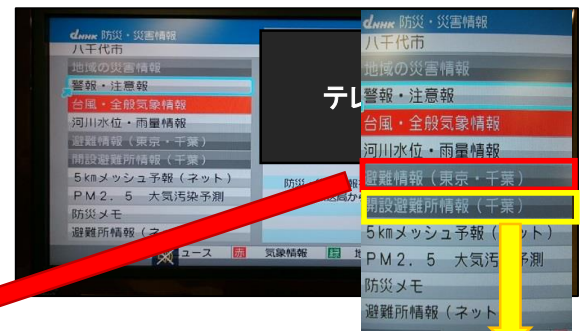

## テレビで災害情報を確認する方法

NHK総合テレビでは、八千代市が発信する災害情報  
①避難所開設状況②避難準備・避難勧告・避難指示情報を  
データ放送で見ることができます。

また、八千代市が発信する情報以外にも「気象・警報」、「河川水位・雨量情報」などを見ることができます。

※画像はイメージですので  
実際とは異なる可能性があります。

1 NHK総合テレビにチャンネルを合わせる

2 リモコンの「d」ボタンを押す

3 データ放送画面が表示される

4 リモコンを操作し「地域の防災・災害情報」を押す

5 八千代市の防災・災害情報が表示される

6 リモコンを操作し見たい情報に合わせて押す

7 「避難情報(東京・千葉)」を押すと八千代市の  
避難準備・避難指示・避難勧告情報が表示される

8 「開設避難所情報(千葉)」を押すと八千代市の  
避難所の開設情報が表示される

※ 上記以外にも「警報・注意報」や「河川水位・雨量情報」などの情報も見ることができます。