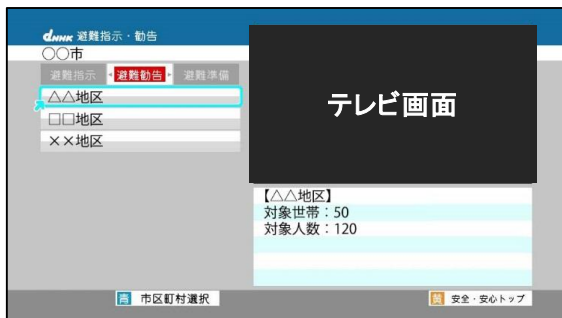

## テレビで災害情報を確認する方法

NHK総合テレビでは、八千代市が発信する災害情報  
①避難所開設状況②避難準備・避難勧告・避難指示情報を  
データ放送で見ることができます。

また、八千代市が発信する情報以外にも「気象・警報」、「河川水位・雨量情報」などを見ることができます。

※画像はイメージですので  
実際とは異なる可能性があります。

1 NHK総合テレビにチャンネルを合わせる

2 リモコンの「d」ボタンを押す

3 データ放送画面が表示される

4 リモコンを操作し「地域の防災・災害情報」を押す

5 八千代市の防災・災害情報が表示される

6 リモコンを操作し見たい情報に合わせて押す

7 「避難情報(東京・千葉)」を押すと八千代市の  
避難準備・避難指示・避難勧告情報が表示される

8 「開設避難所情報(千葉)」を押すと八千代市の  
避難所の開設情報が表示される

※ 上記以外にも「警報・注意報」や「河川水位・雨量情報」などの情報も見ることができます。