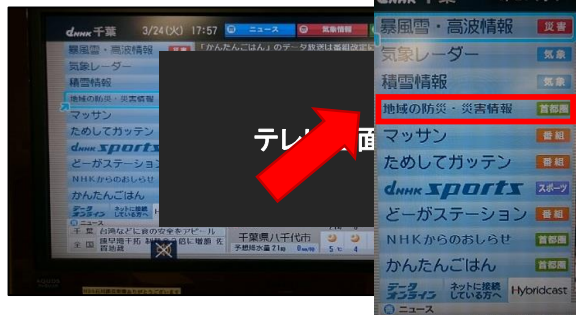

## テレビで災害情報を確認する方法

NHK総合テレビでは、八千代市が発信する災害情報  
①避難所開設状況②避難準備・避難勧告・避難指示情報を  
データ放送で見ることができます。

また、八千代市が発信する情報以外にも「気象・警報」、「河川水位・雨量情報」などを見ることができます。

※画像はイメージですので  
実際とは異なる可能性があります。

1 NHK総合テレビにチャンネルを合わせる

2 リモコンの「d」ボタンを押す

3 データ放送画面が表示される

4 リモコンを操作し「地域の防災・災害情報」を押す

5 八千代市の防災・災害情報が表示される

6 リモコンを操作し見たい情報に合わせて押す

7 「避難情報(東京・千葉)」を押すと八千代市の  
避難準備・避難指示・避難勧告情報が表示される

8 「開設避難所情報(千葉)」を押すと八千代市の  
避難所の開設情報が表示される

※ 上記以外にも「警報・注意報」や「河川水位・雨量情報」などの情報も見ることができます。