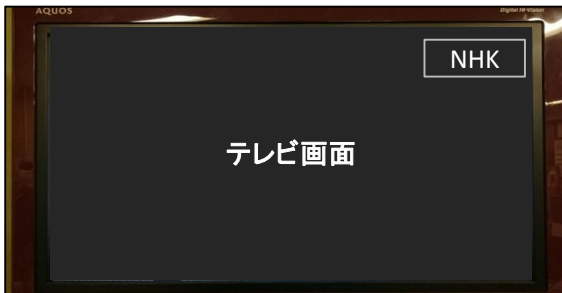

## テレビで災害情報を確認する方法

NHK総合テレビでは、八千代市が発信する災害情報  
①避難所開設状況②避難準備・避難勧告・避難指示情報を  
データ放送で見ることができます。

また、八千代市が発信する情報以外にも「気象・警報」、「河川水位・雨量情報」などを見ることができます。

※画像はイメージですので  
実際とは異なる可能性があります。

1 NHK総合テレビにチャンネルを合わせる

2 リモコンの「d」ボタンを押す

3 データ放送画面が表示される

4 リモコンを操作し「地域の防災・災害情報」を押す

5 八千代市の防災・災害情報が表示される

6 リモコンを操作し見たい情報に合わせて押す

7 「避難情報(東京・千葉)」を押すと八千代市の  
避難準備・避難指示・避難勧告情報が表示される

8 「開設避難所情報(千葉)」を押すと八千代市の  
避難所の開設情報が表示される

※ 上記以外にも「警報・注意報」や「河川水位・雨量情報」などの情報も見ることができます。