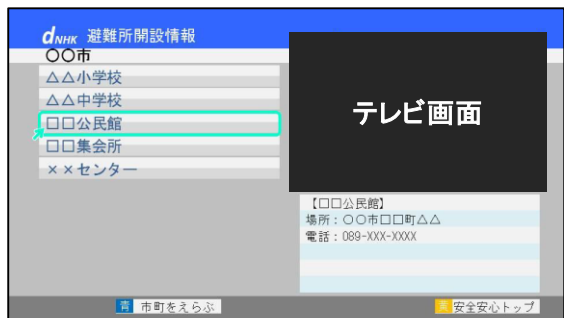

## テレビで災害情報を確認する方法

NHK総合テレビでは、八千代市が発信する災害情報  
①避難所開設状況②避難準備・避難勧告・避難指示情報を  
データ放送で見ることができます。

また、八千代市が発信する情報以外にも「気象・警報」、「河川水位・雨量情報」などを見ることができます。

※画像はイメージですので  
実際とは異なる可能性があります。

1 NHK総合テレビにチャンネルを合わせる

2 リモコンの「d」ボタンを押す

3 データ放送画面が表示される

4 リモコンを操作し「地域の防災・災害情報」を押す

5 八千代市の防災・災害情報が表示される

6 リモコンを操作し見たい情報に合わせて押す

7 「避難情報(東京・千葉)」を押すと八千代市の  
避難準備・避難指示・避難勧告情報が表示される

8 「開設避難所情報(千葉)」を押すと八千代市の  
避難所の開設情報が表示される

※ 上記以外にも「警報・注意報」や「河川水位・雨量情報」などの情報も見ることができます。