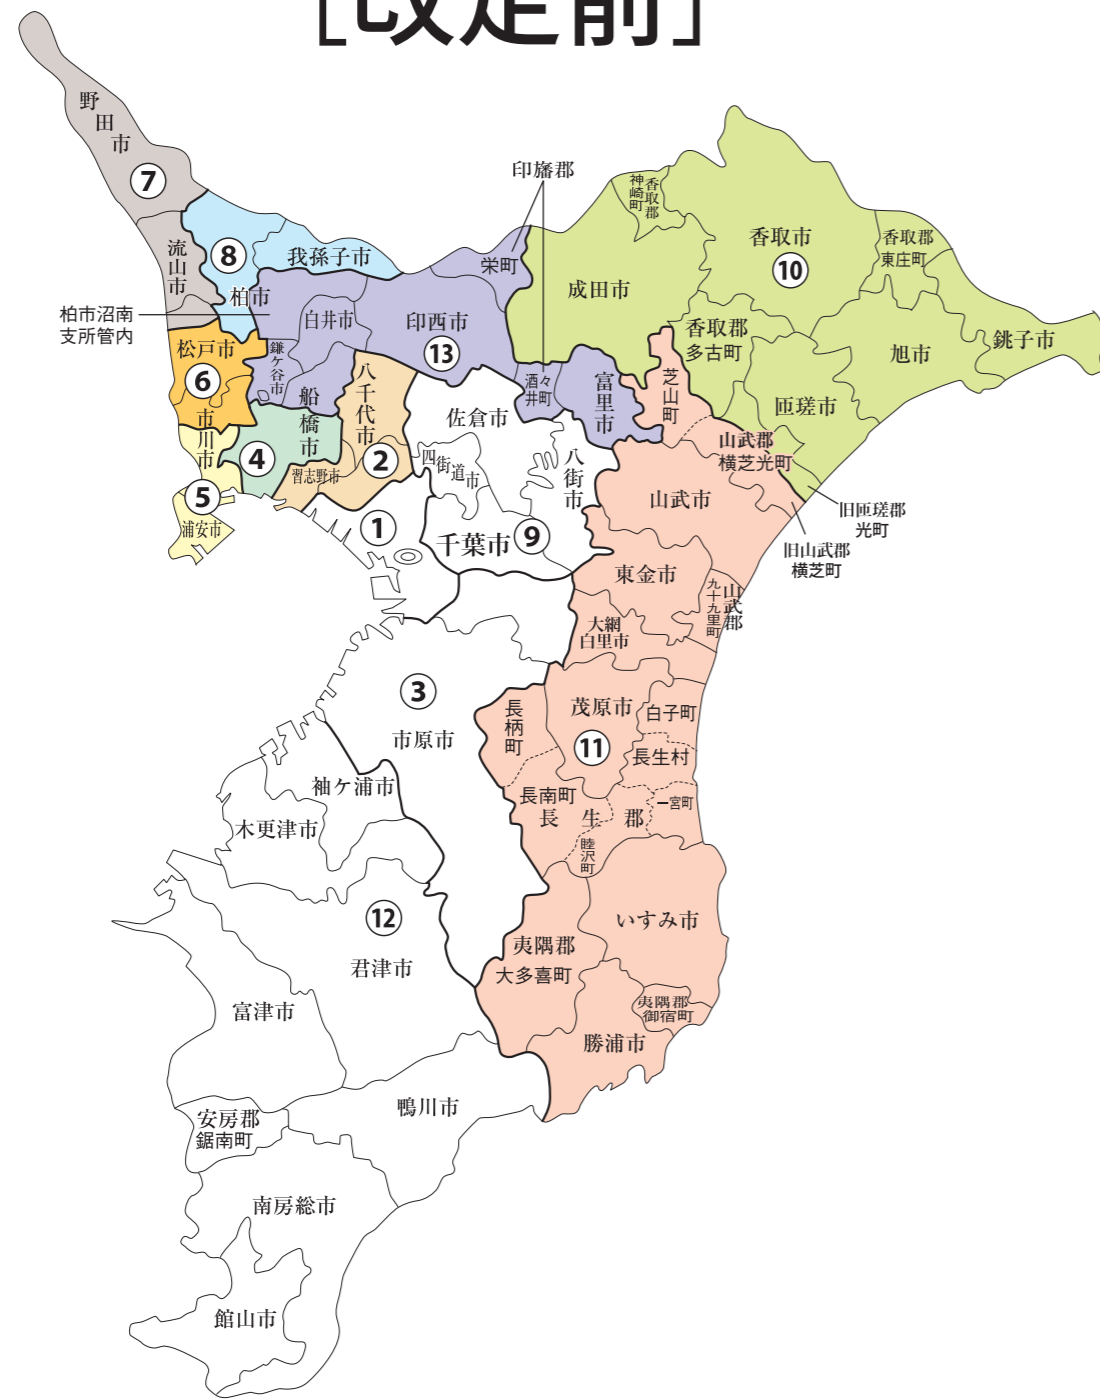

衆議院議員選挙の小選挙区が改定されました。
次の衆議院議員総選挙からは、新しい選挙区で選挙が行われます。

千葉県

[改定前]

[改定後]

お問い合わせは

- 総務省選挙部
- 都道府県選挙管理委員会
- 市区町村選挙管理委員会

	第2区	第4区	第5区	第6区	第7区	第8区	第10区	第11区	第13区					
旧選挙区	千葉市 花見川区 八千代市	習志野市 船橋市 本庁管内 船橋市二宮出張所管内 船橋市芝山出張所管内 船橋市高根台出張所管内 船橋市習志野台出張所管内 船橋市西船橋出張所管内 船橋市船橋駅前総合窓口センター管内(丸山1丁目～5丁目に属する区域を除く。)	市川市 本庁管内 市川1丁目～3丁目、市川南1丁目～5丁目、真間1丁目～3丁目、新田1丁目～5丁目、平田1丁目～4丁目、大洲1丁目～4丁目、大和田1丁目～5丁目、東大和田1丁目、東大和田2丁目、稲荷木1丁目～3丁目、八幡1丁目～6丁目、南八幡1丁目～5丁目、菅野1丁目～6丁目、東菅野1丁目～3丁目、鬼越1丁目、鬼越2丁目、鬼高1丁目～4丁目、高石神、中山1丁目～4丁目、若宮1丁目～3丁目、北方1丁目～3丁目、本北方1丁目～3丁目、北方町4丁目、東浜1丁目、田尻、田尻1丁目～5丁目、高谷、高谷1丁目～3丁目、高谷新町、原木、原木1丁目～4丁目、二俣、二俣1丁目、二俣2丁目、二俣新町、上妙典 行徳支所管内	市川市 第5区に属しない区域	松戸市 本庁管内 常盤平支所管内 六実支所管内 矢切支所管内 東部支所管内	松戸市 第6区に属しない区域	野田市 流山市	柏市 本庁管内 田中出張所管内 増尾出張所管内 富勢出張所管内 光ヶ丘出張所管内 豊四季台出張所管内 南部出張所管内 西原出張所管内 松葉出張所管内 藤心出張所管内 柏駅前行政サービスセンター管内	我孫子市 銚子市 成田市 旭市 匝瑳市 香取市 香取郡	山武郡 横芝光町 篠本、新井、宝米、市野原、二又、小川台、台、傍示戸、富下、虫生、小田部、母子、芝崎、芝崎南、宮川、谷中、目篠、上原、原方、木戸、尾垂イ、尾垂口、篠本根切	茂原市 東金市 勝浦市 山武市 いすみ市 大網白里市 山武郡 九十九里町 芝山町 横芝光町 第10区に属しない区域 長生郡 夷隅郡	柏市 第8区に属しない区域	鎌ヶ谷市 印西市 白井市 富里市 印旛郡	船橋市 第4区に属しない区域

新選挙区	千葉市 花見川区 八千代市	市川市 本庁管内 国府台1丁目～6丁目、市川4丁目、真間4丁目、真間5丁目、東菅野4丁目、東菅野5丁目、宮久保1丁目～6丁目、鬼越1丁目、鬼越2丁目、鬼高1丁目～4丁目、高石神、中山1丁目～4丁目、若宮1丁目～3丁目、北方1丁目～3丁目、本北方1丁目～3丁目、北方町4丁目、国分1丁目～7丁目、中国分1丁目～5丁目、北国分1丁目～4丁目、須和田1丁目、須和田2丁目、稲越1丁目～3丁目、曾谷1丁目～8丁目、下貝塚1丁目～3丁目、東国分1丁目～3丁目、堀之内1丁目～5丁目 大柏出張所管内	市川市 第4区に属しない区域 浦安市	松戸市	野田市 流山市	柏市	銚子市 成田市 旭市 匝瑳市 香取市 香取郡	茂原市 東金市 勝浦市 山武市 いすみ市 大網白里市 山武郡 長生郡 夷隅郡	我孫子市 鎌ヶ谷市 印西市 白井市 富里市 印旛郡	船橋市 第4区に属しない区域 習志野市
	第2区	第4区	第5区	第6区	第7区	第8区	第10区	第11区	第13区	第14区

※第1区、3区、9区、12区は選挙区の変更はありません。