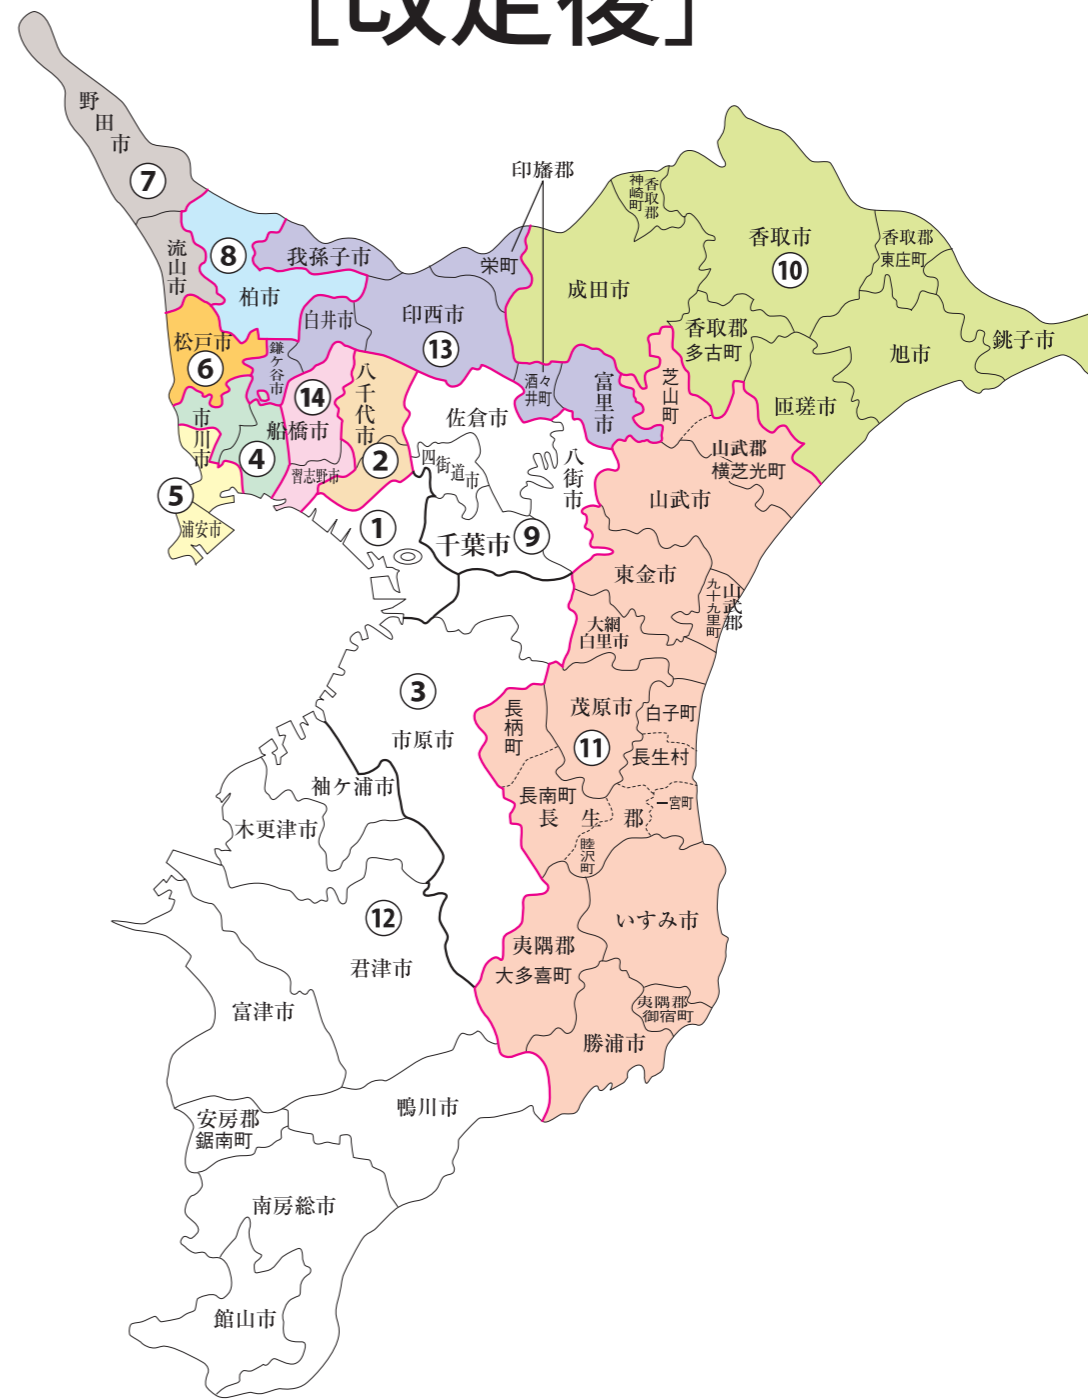

衆議院議員選挙の小選挙区が改定されました。
次の衆議院議員総選挙からは、新しい選挙区で選挙が行われます。

千葉県

[改定前]

[改定後]

お問い合わせは

- 総務省選挙部
- 都道府県選挙管理委員会
- 市区町村選挙管理委員会

	第2区	第4区	第5区	第6区	第7区	第8区	第10区	第11区	第13区					
旧選挙区	千葉市 花見川区 八千代市	習志野市 船橋市 本庁管内 船橋市二宮出張所管内 船橋市芝山出張所管内 船橋市高根台出張所管内 船橋市習志野台出張所管内 船橋市西船橋出張所管内 船橋市船橋駅前総合窓口センター管内(丸山1丁目～5丁目に属する区域を除く。)	市川市 本庁管内 市川1丁目～3丁目、市川南1丁目～5丁目、真間1丁目～3丁目、新田1丁目～5丁目、平田1丁目～4丁目、大洲1丁目～4丁目、大和田1丁目～5丁目、東大和田1丁目、東大和田2丁目、稲荷木1丁目～3丁目、八幡1丁目～6丁目、南八幡1丁目～5丁目、菅野1丁目～6丁目、東菅野1丁目～3丁目、鬼越1丁目、鬼越2丁目、鬼高1丁目～4丁目、高石神、中山1丁目～4丁目、若宮1丁目～3丁目、北方1丁目～3丁目、本北方1丁目～3丁目、北方町4丁目、東浜1丁目、田尻、田尻1丁目～5丁目、高谷、高谷1丁目～3丁目、高谷新町、原木、原木1丁目～4丁目、二俣、二俣1丁目、二俣2丁目、二俣新町、上妙典 行徳支所管内	市川市 第5区に属しない区域	松戸市 本庁管内 常盤平支所管内 六実支所管内 矢切支所管内 東部支所管内	松戸市 第6区に属しない区域	野田市 流山市	柏市 本庁管内 田中出張所管内 増尾出張所管内 富勢出張所管内 光ヶ丘出張所管内 豊四季台出張所管内 南部出張所管内 西原出張所管内 松葉出張所管内 藤心出張所管内 柏駅前行政サービスセンター管内	我孫子市 銚子市 成田市 旭市 匝瑳市 香取市 香取郡	山武郡 横芝光町 篠本、新井、宝米、市野原、二又、小川台、台、傍示戸、富下、虫生、小田部、母子、芝崎、芝崎南、宮川、谷中、目篠、上原、原方、木戸、尾垂イ、尾垂口、篠本根切	茂原市 東金市 勝浦市 山武市 いすみ市 大網白里市 山武郡 九十九里町 芝山町 横芝光町 第10区に属しない区域 長生郡 夷隅郡	柏市 第8区に属しない区域	鎌ヶ谷市 印西市 白井市 富里市 印旛郡	船橋市 第4区に属しない区域

新選挙区	千葉市 花見川区 八千代市	市川市 本庁管内 国府台1丁目～6丁目、市川4丁目、真間4丁目、真間5丁目、東菅野4丁目、東菅野5丁目、宮久保1丁目～6丁目、鬼越1丁目、鬼越2丁目、鬼高1丁目～4丁目、高石神、中山1丁目～4丁目、若宮1丁目～3丁目、北方1丁目～3丁目、本北方1丁目～3丁目、北方町4丁目、国分1丁目～7丁目、中国分1丁目～5丁目、北国分1丁目～4丁目、須和田1丁目、須和田2丁目、稲越1丁目～3丁目、曾谷1丁目～8丁目、下貝塚1丁目～3丁目、東国分1丁目～3丁目、堀之内1丁目～5丁目 大柏出張所管内	市川市 第4区に属しない区域 浦安市	松戸市	野田市 流山市	柏市	銚子市 成田市 旭市 匝瑳市 香取市 香取郡	茂原市 東金市 勝浦市 山武市 いすみ市 大網白里市 山武郡 長生郡 夷隅郡	我孫子市 鎌ヶ谷市 印西市 白井市 富里市 印旛郡	船橋市 第4区に属しない区域 習志野市
	第2区	第4区	第5区	第6区	第7区	第8区	第10区	第11区	第13区	第14区

※第1区、3区、9区、12区は選挙区の変更はありません。